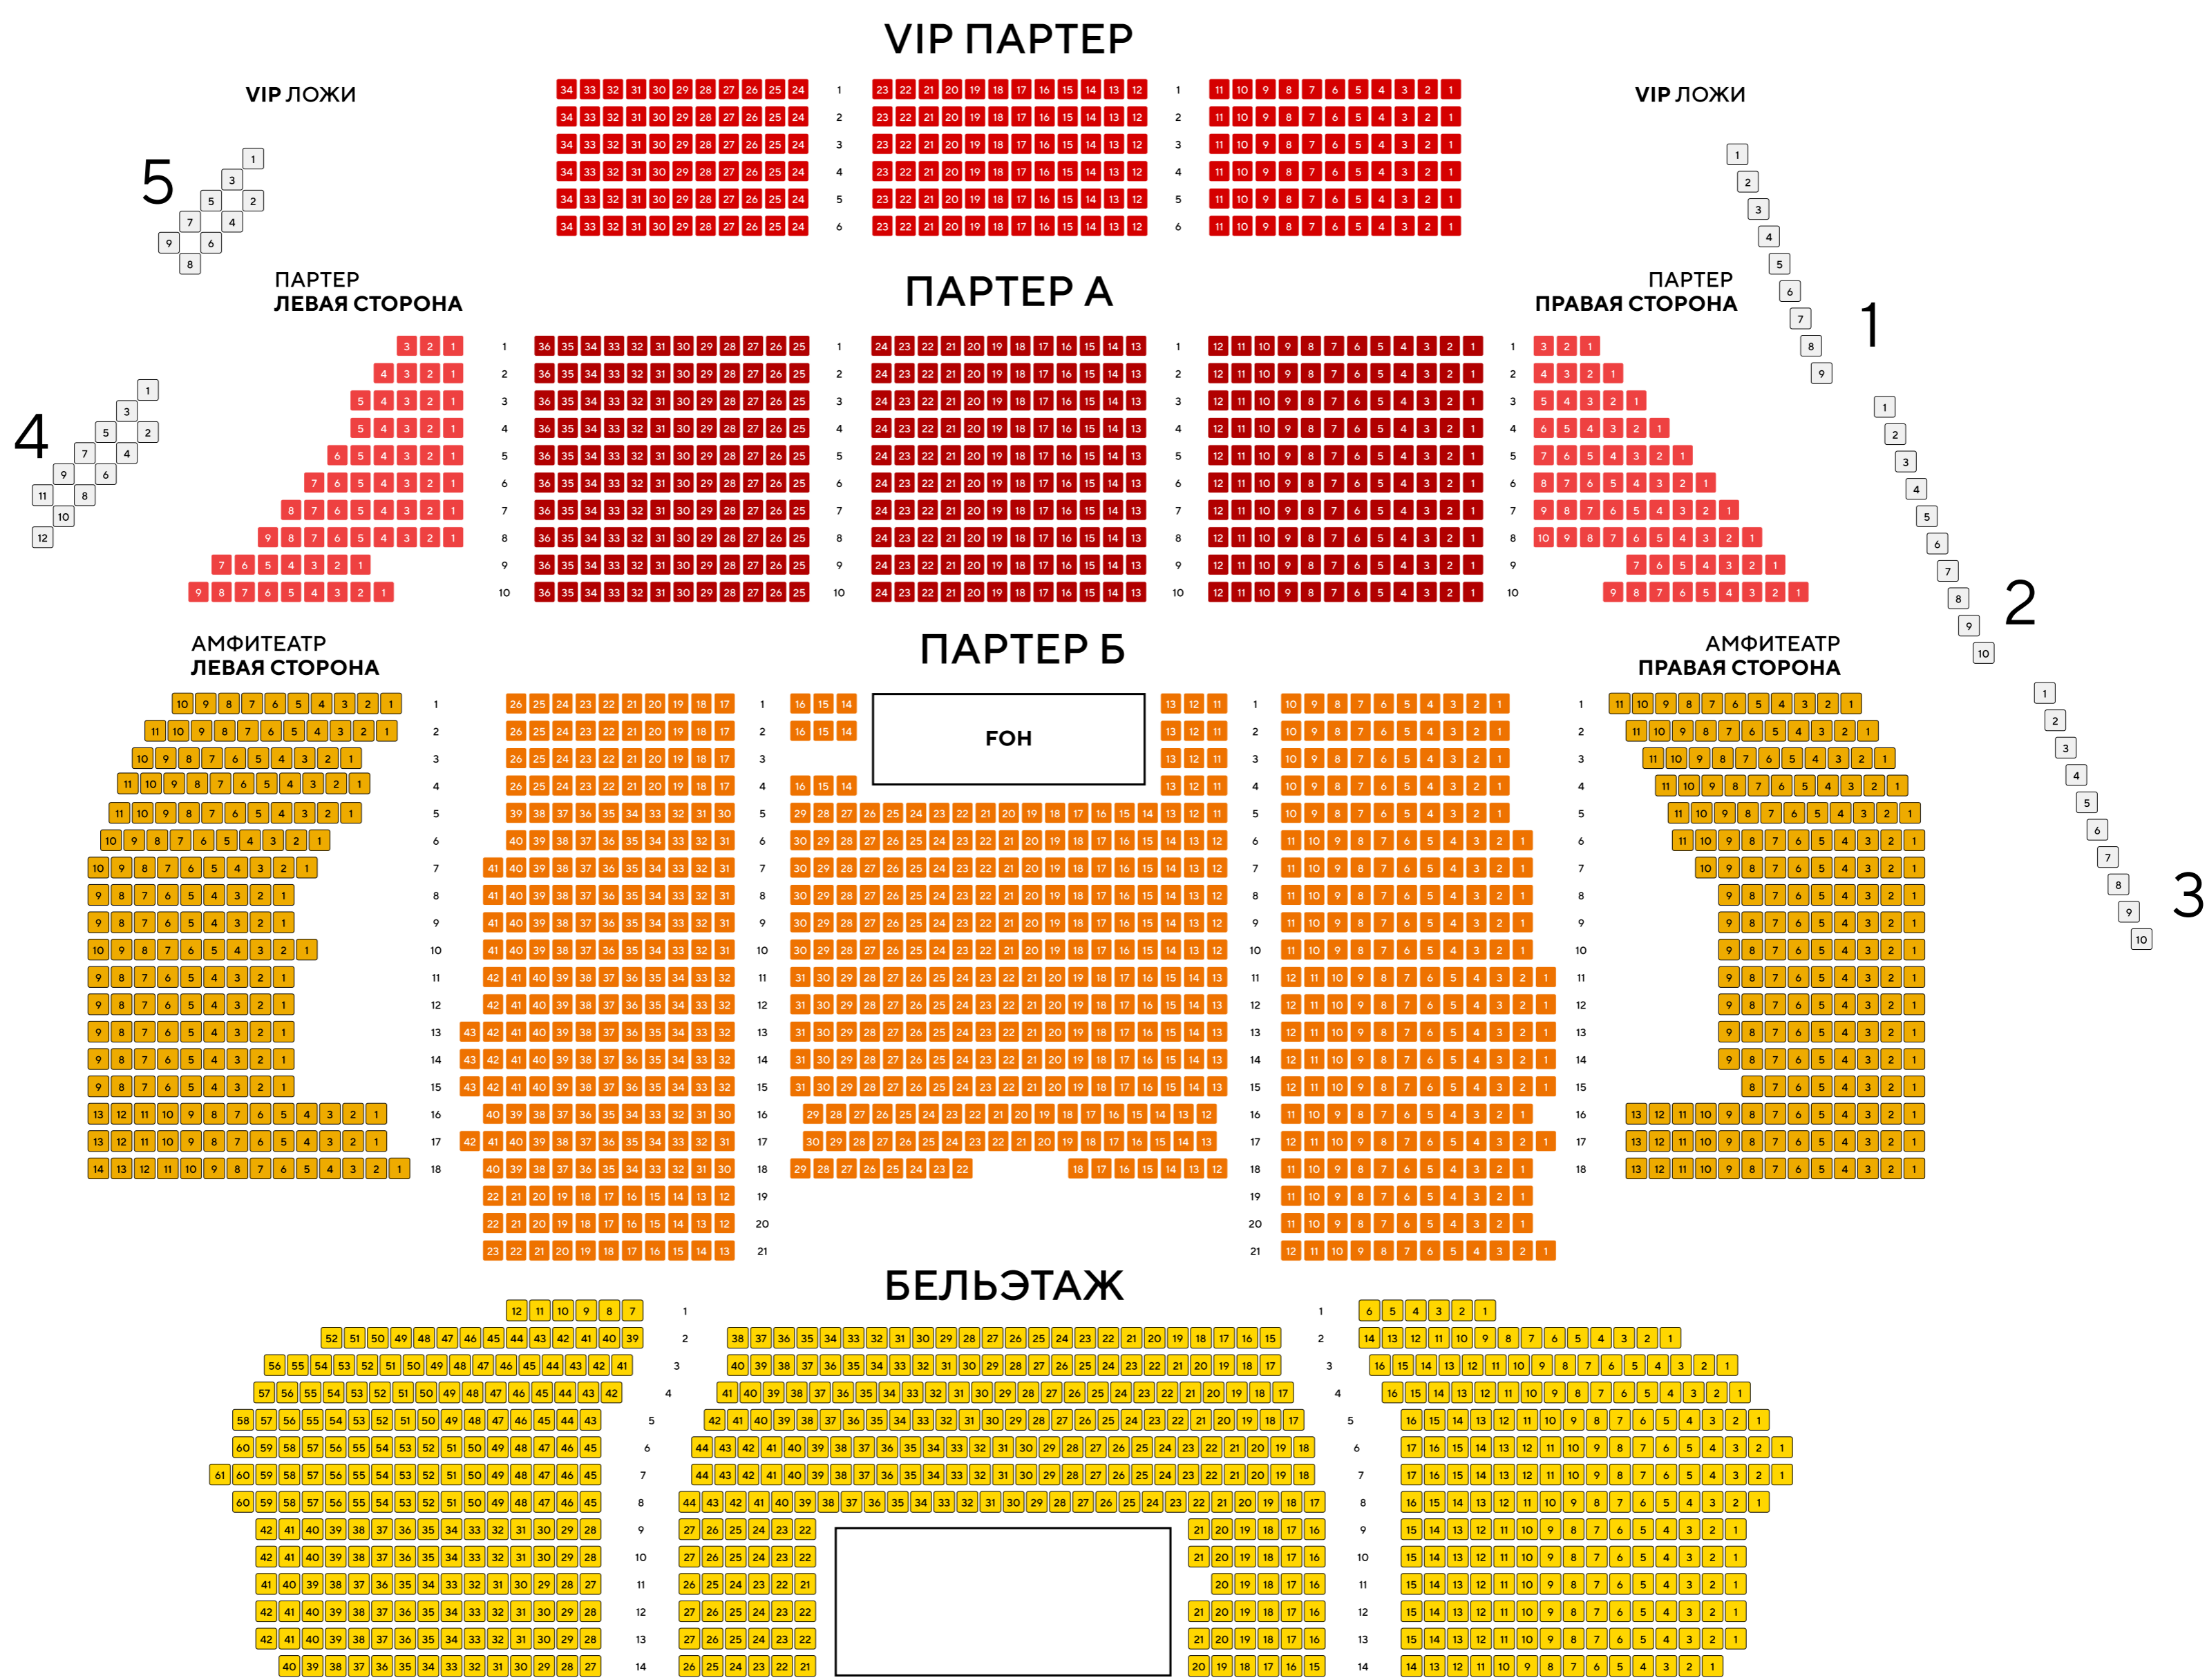

МОСКВА
КОНЦЕРТНЫЙ ЗАЛ

СЦЕНА

■ VIP ПАРТЕР	204
■ ПАРТЕР А	360
■ ПАРТЕР СТОРОНЫ	131
■ ПАРТЕР Б	746
■ АМФИТЕАТР СТОРОНЫ	372
■ БЕЛЬЭТАЖ	665
□ VIP ЛОЖИ	47