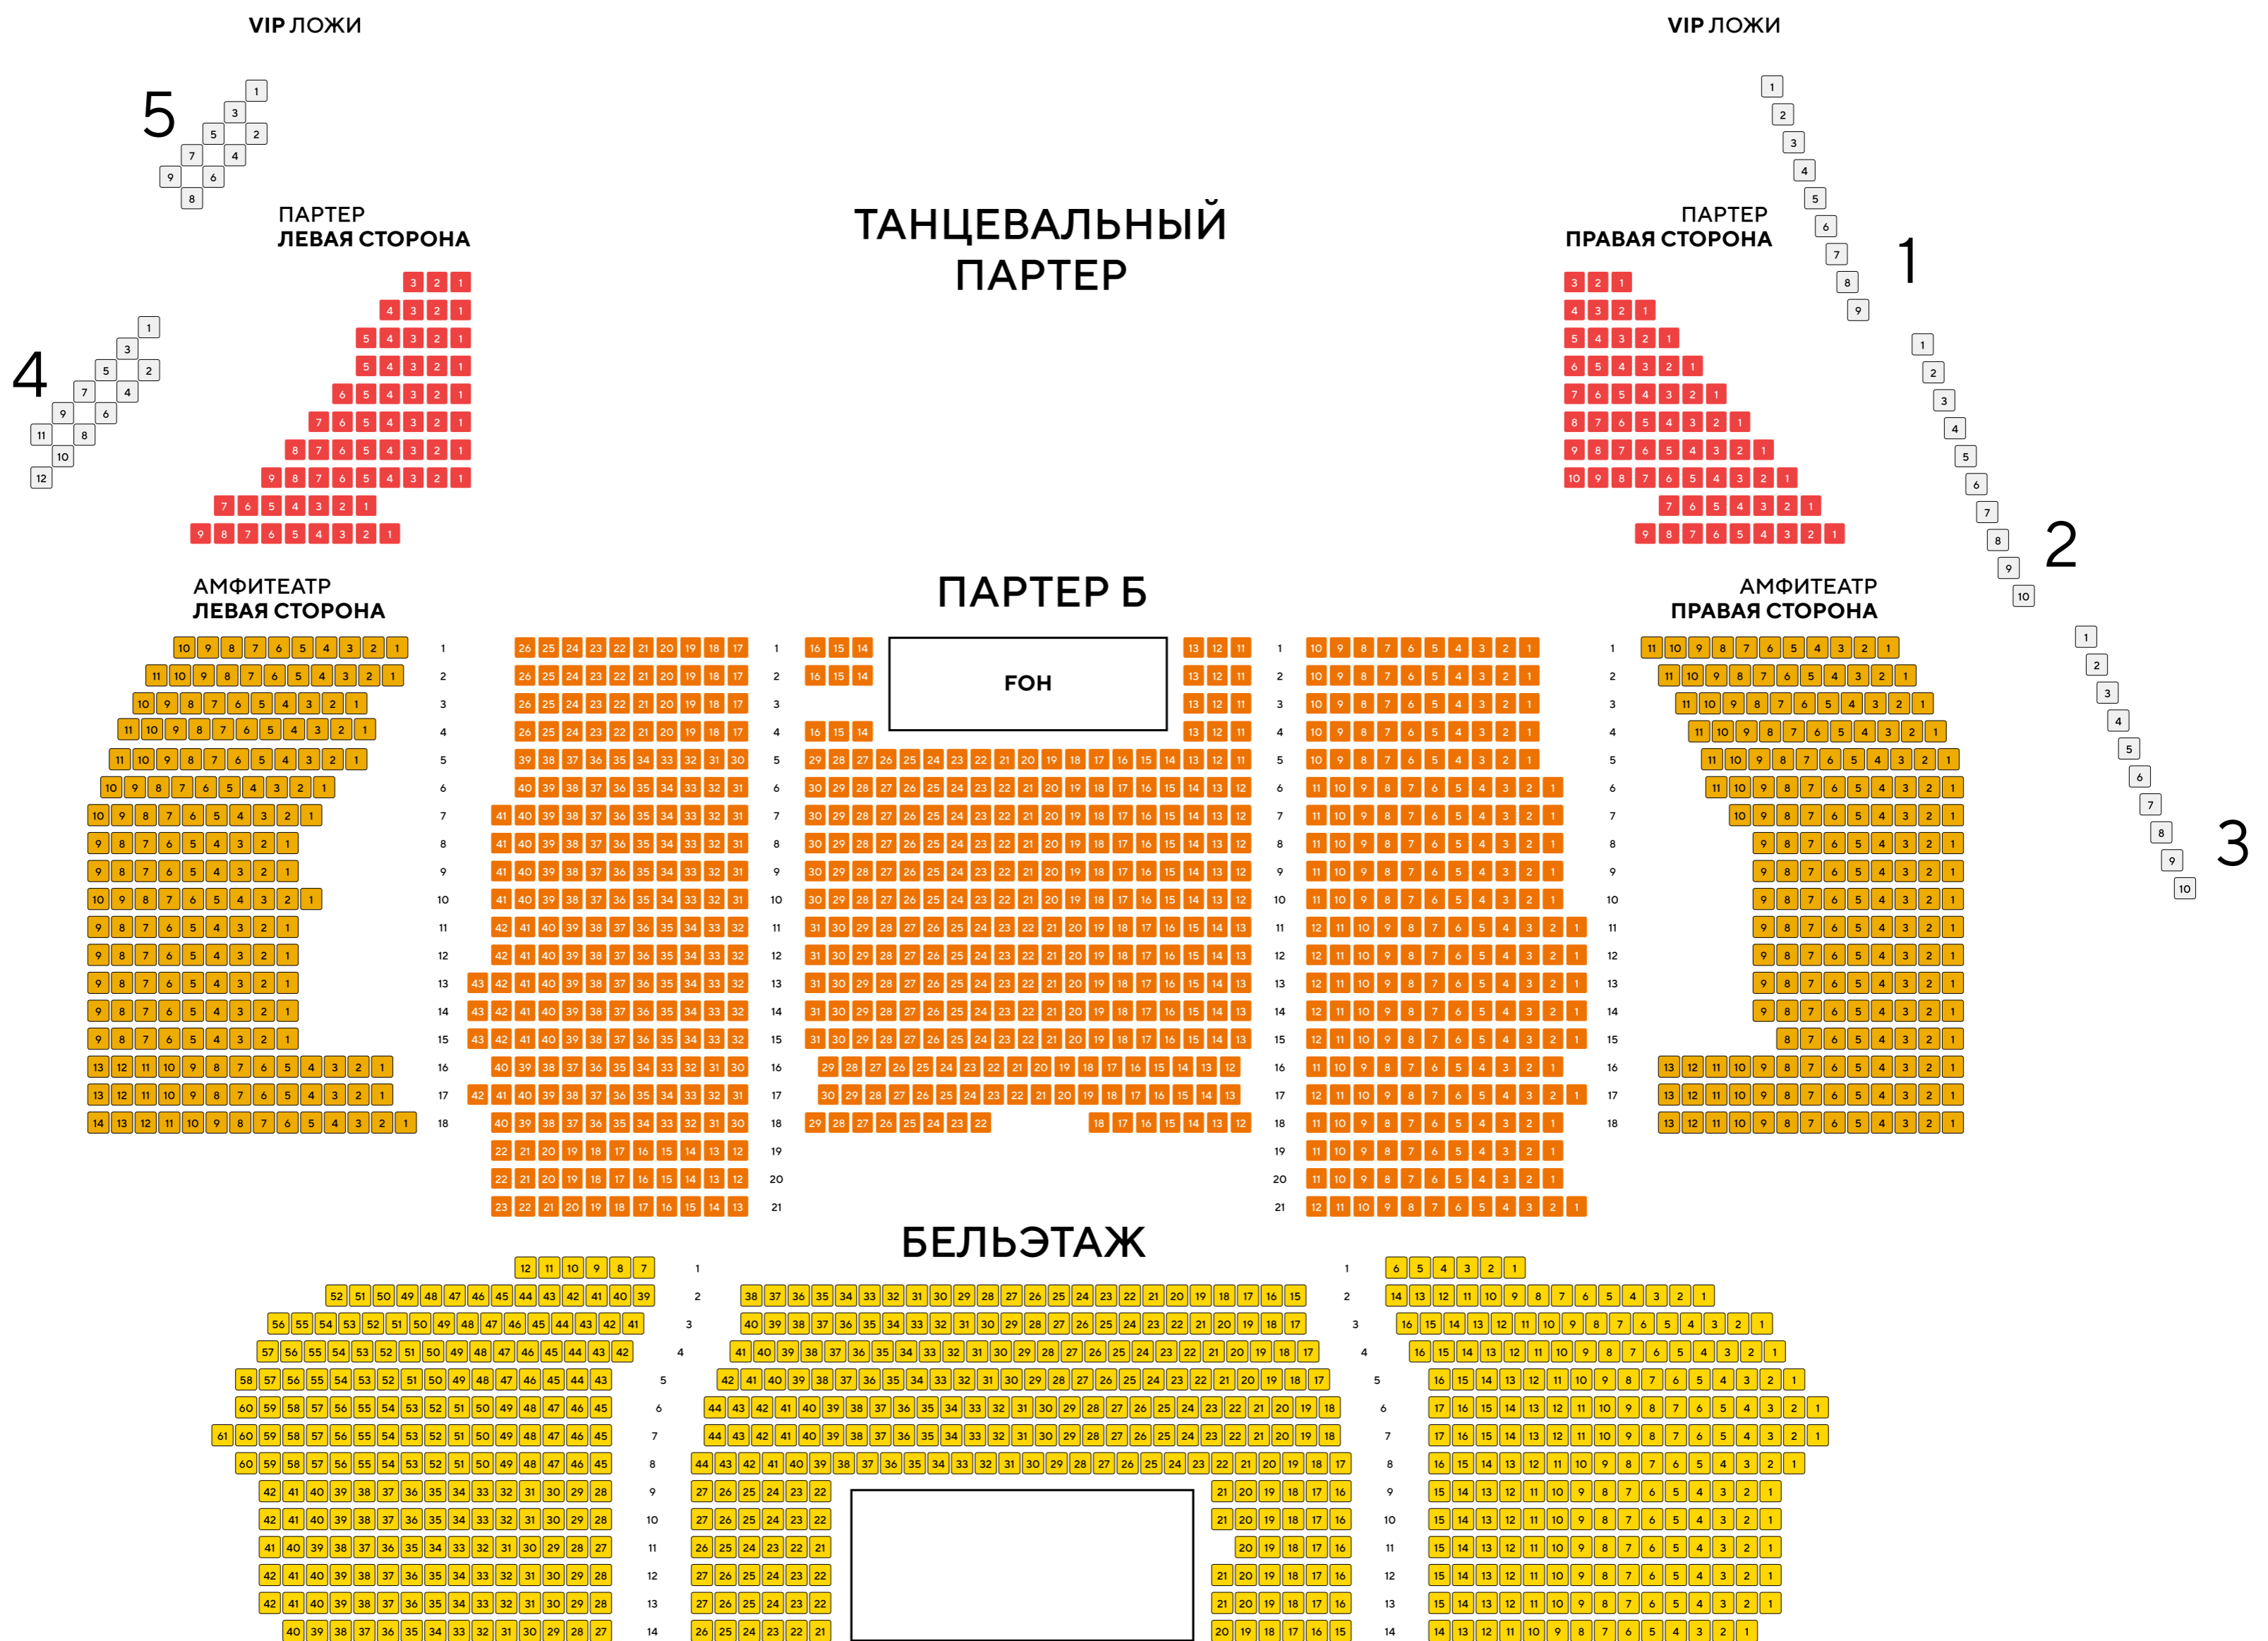

СЦЕНА

- ТАНЦЕВАЛЬНЫЙ ПАРТЕР 1200
- ПАРТЕР СТОРОНЫ 131
- ПАРТЕР Б 746
- АМФИТЕАТР СТОРОНЫ 372
- БЕЛЬЭТАЖ 665
- ВІР ЛОЖИ 47