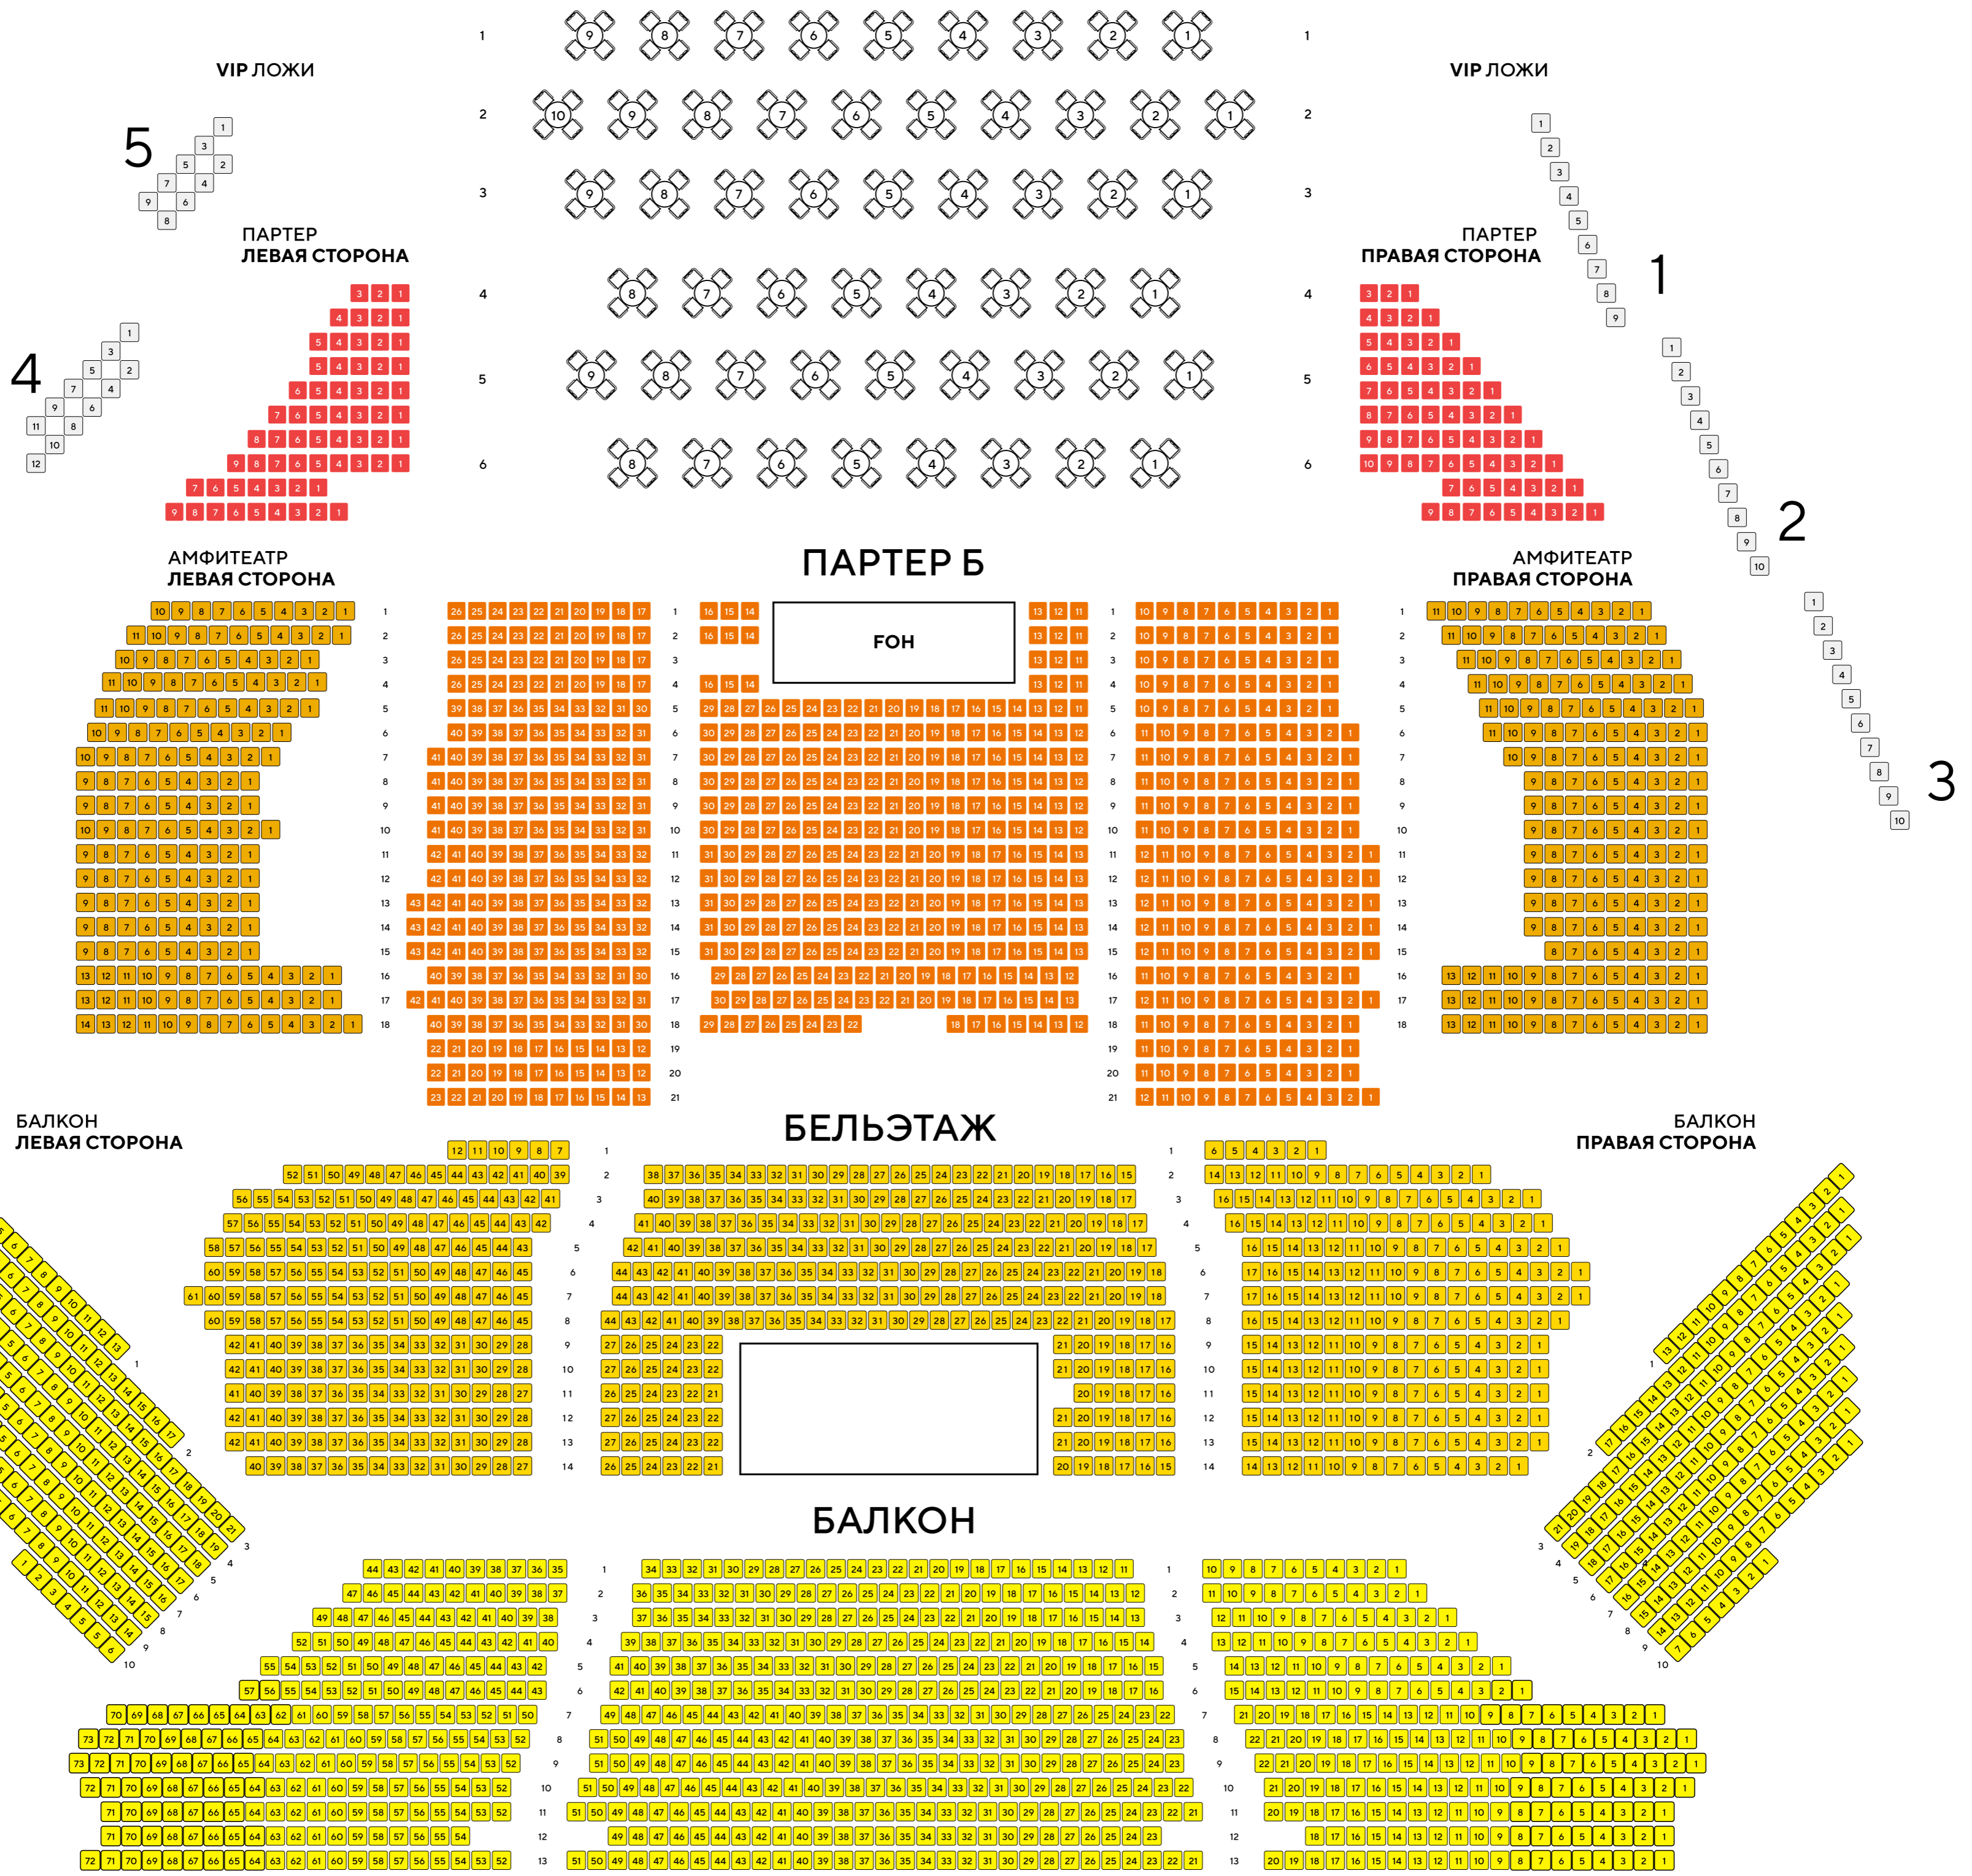

СЦЕНА

- СТОЛЫ 900мм 53
- ПАРТЕР СТОРОНЫ 131
- ПАРТЕР Б 746
- АМФИТЕАТР СТОРОНЫ 372
- БЕЛЬЭТАЖ 665
- БАЛКОН 798
- БАЛКОН СТОРОНЫ 314
- VIP ЛОЖИ 47
- МЕСТА С ОГРАНИЧЕННОЙ ВИДИМОСТЬЮ
- МЕСТА С ОГРАНИЧЕННОЙ ВИДИМОСТЬЮ