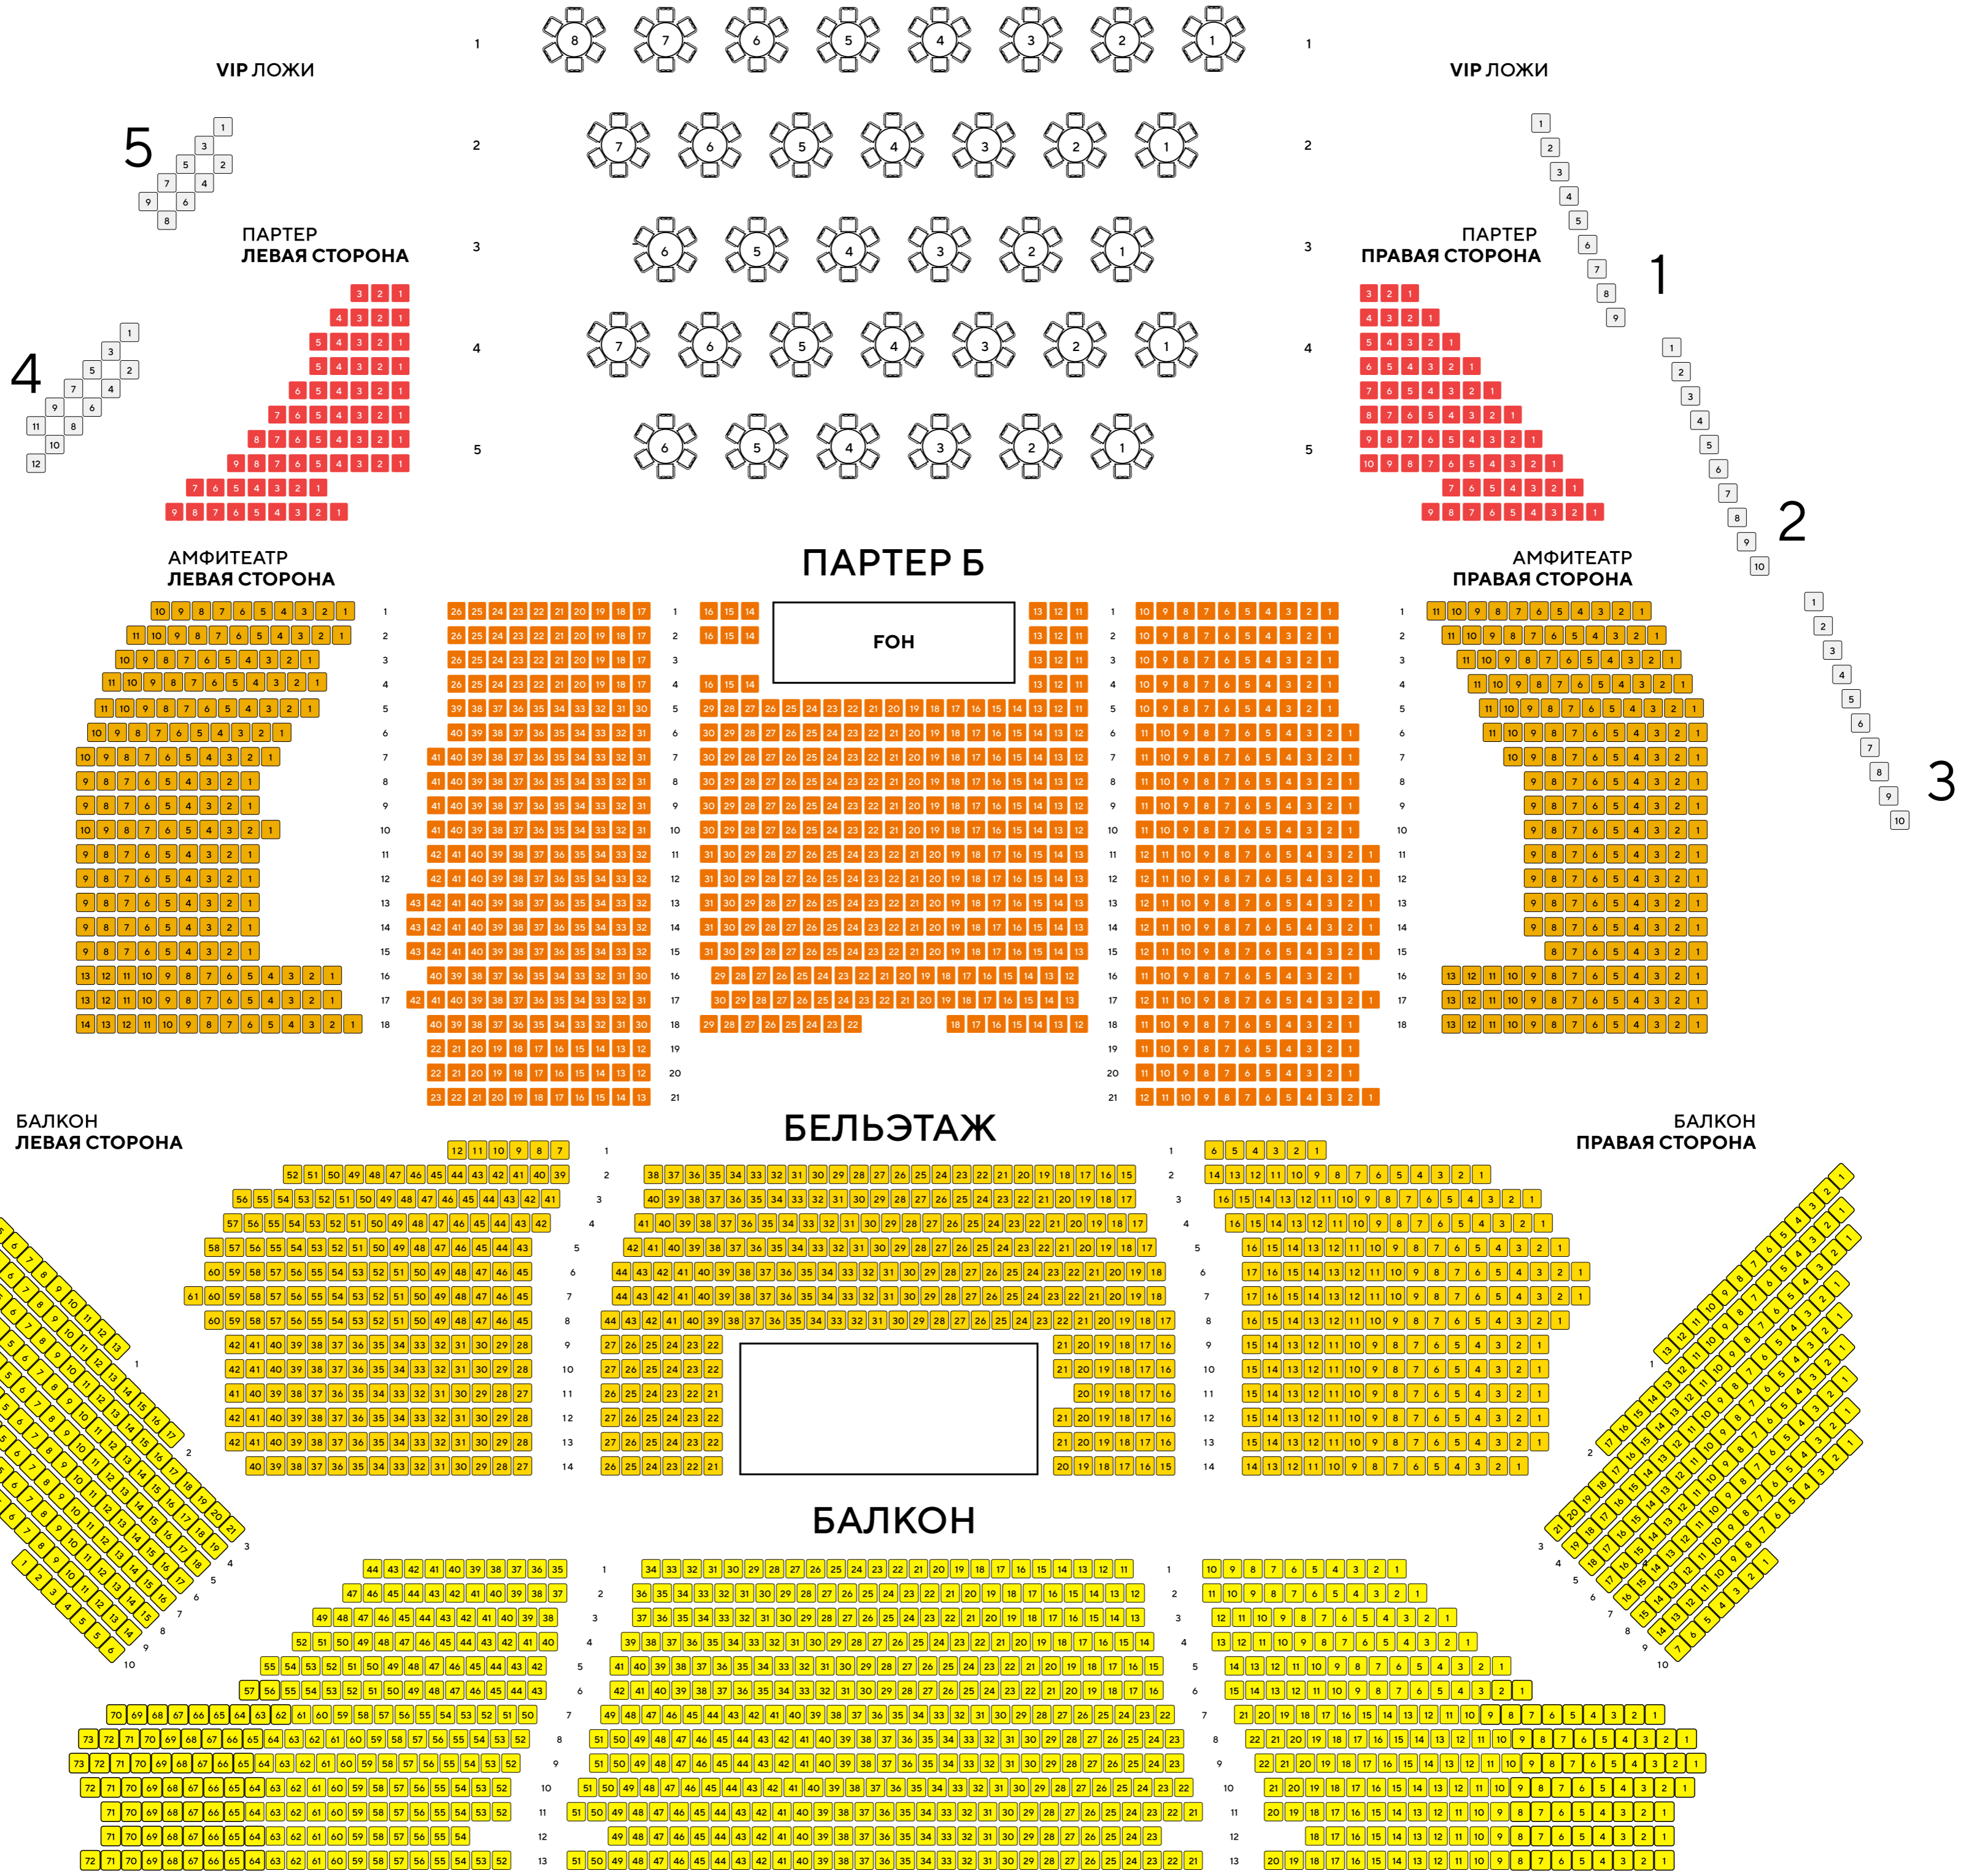

СЦЕНА

- СТОЛЫ 1200мм 34
- ПАРТЕР СТОРОНЫ 131
- ПАРТЕР Б 746
- АМФИТЕАТР СТОРОНЫ 372
- БЕЛЬЭТАЖ 665
- БАЛКОН 798
- БАЛКОН СТОРОНЫ 314
- VIP ЛОЖИ 47
- МЕСТА С ОГРАНИЧЕННОЙ ВИДИМОСТЬЮ
- МЕСТА С ОГРАНИЧЕННОЙ ВИДИМОСТЬЮ