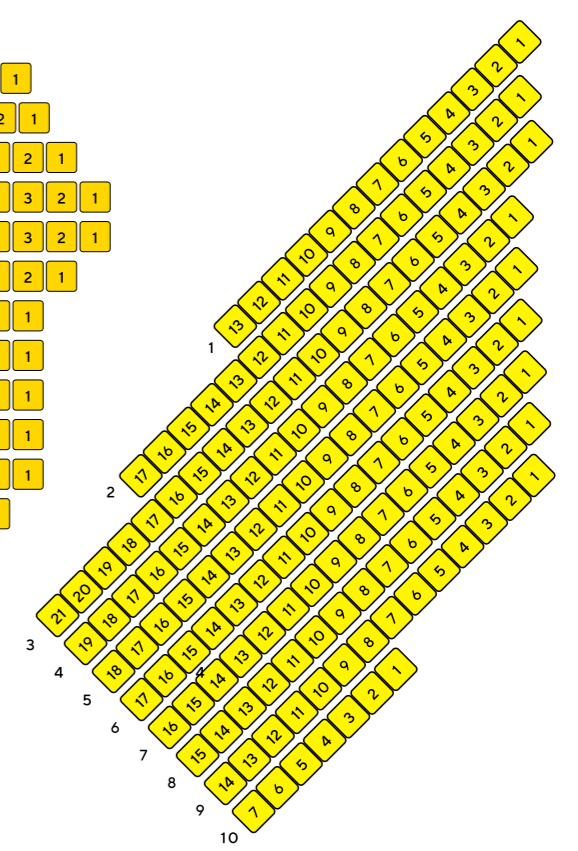

МОСКВА
КОНЦЕРТНЫЙ ЗАЛ

СЦЕНА

VIP ПАРТЕР

VIP ЛОЖИ

ПАРТЕР ЛЕВАЯ СТОРОНА

ПАРТЕР А

ПАРТЕР Б

ФОН

БЕЛЬЭТАЖ

БАЛКОН

VIP ЛОЖИ

ПАРТЕР ПРАВАЯ СТОРОНА

АМФИТЕАТР ПРАВАЯ СТОРОНА

АМФИТЕАТР ЛЕВАЯ СТОРОНА

БАЛКОН ЛЕВАЯ СТОРОНА

БАЛКОН ПРАВАЯ СТОРОНА

- VIP ПАРТЕР 204
- ПАРТЕР А 360
- ПАРТЕР СТОРОНЫ 131
- ПАРТЕР Б 746
- АМФИТЕАТР СТОРОНЫ 372
- БЕЛЬЭТАЖ 665
- БАЛКОН 798
- БАЛКОН СТОРОНЫ 314
- VIP ЛОЖИ 47

- МЕСТА С ОГРАНИЧЕННОЙ ВИДИМОСТЬЮ
- МЕСТА С ОГРАНИЧЕННОЙ ВИДИМОСТЬЮ