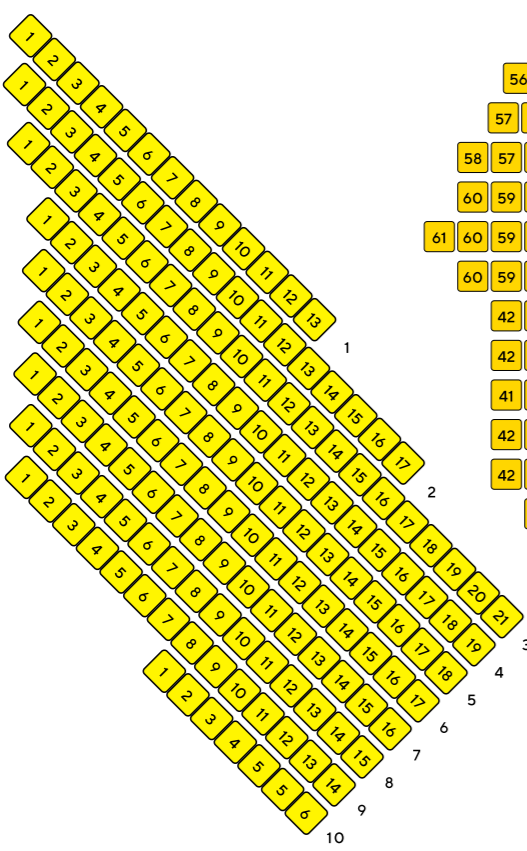

МОСКВА
КОНЦЕРТНЫЙ ЗАЛ

СЦЕНА

VIP ПАРТЕР

VIP ЛОЖИ

ПАРТЕР ЛЕВАЯ СТОРОНА

ПАРТЕР А

ПАРТЕР Б

ФОН

БЕЛЬЭТАЖ

БАЛКОН

VIP ЛОЖИ

ПАРТЕР ПРАВАЯ СТОРОНА

АМФИТЕАТР ПРАВАЯ СТОРОНА

АМФИТЕАТР ЛЕВАЯ СТОРОНА

БАЛКОН ЛЕВАЯ СТОРОНА

БАЛКОН ПРАВАЯ СТОРОНА

- VIP ПАРТЕР 204
- ПАРТЕР А 360
- ПАРТЕР СТОРОНЫ 131
- ПАРТЕР Б 746
- АМФИТЕАТР СТОРОНЫ 372
- БЕЛЬЭТАЖ 665
- БАЛКОН 798
- БАЛКОН СТОРОНЫ 314
- VIP ЛОЖИ 47

- МЕСТА С ОГРАНИЧЕННОЙ ВИДИМОСТЬЮ
- МЕСТА С ОГРАНИЧЕННОЙ ВИДИМОСТЬЮ