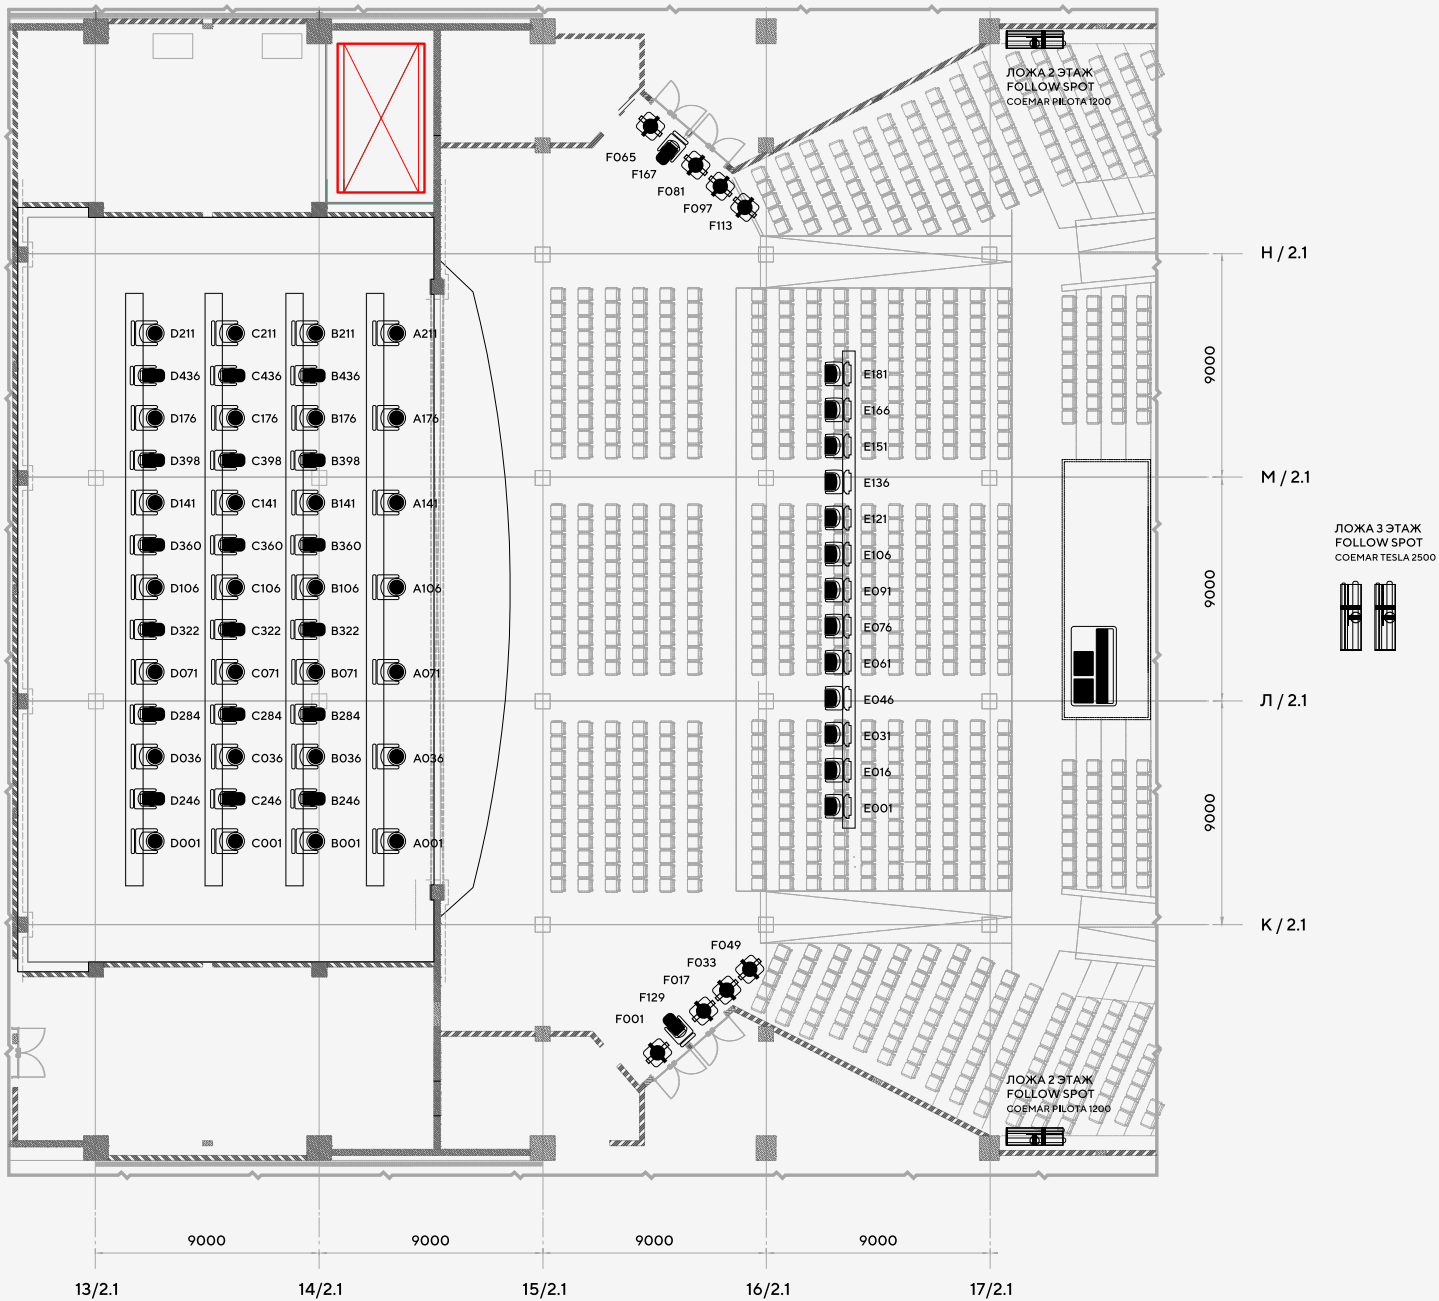

-  28 CLAY PAKY  
K20 B-EYE 35 CH
-  20 CLAY PAKY  
AXCOR PROFILE 900-38 CH
-  8 CLAY PAKY  
AXCOR WASH 300 MOD 16 CH
-  13 ROBIN  
WASH 1200 MOD 3 15 CH
-  1 GRAND MA 3 LIGHT
-  2 FOLLOW SPOT  
COEMAR PILOTA 1200
-  2 FOLLOW SPOT  
COEMAR TESLA 2500

# БОКОВОЙ РАЗРЕЗ / SIDE CUT